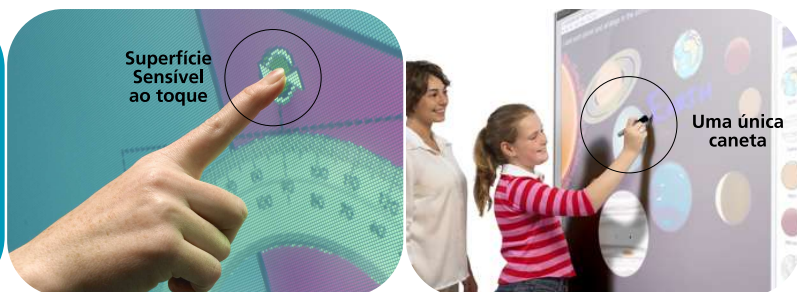

Dê Aulas Dinâmicas a Turmas Integradas

O quadro interactivo SMART Board™ é o centro das atenções durante as aulas. Antes de dar uma aula, pode planeá-la no seu computador, utilizando as ferramentas disponíveis.

Principais Características

Toque, uma única caneta (Preta), compatível com os 3 Sistemas operativos (Windows, MAC, Linux).

Superfície Sensível ao toque

Novo modelo **680 Vulcan**
SB 680V - 77" diagonal (195,6 cm)

Caneta Preta

O software do quadro inclui **SMART Notebook™**, um software que permite a criação de aulas recorrendo à Galeria de imagens e outros formatos, para as disciplinas da **Matemática, Físico-Química, Biologia, Inglês, Arte, Música, Desporto, Geografia, e outras.**

O novo **SMART Board 680V** apenas necessita de uma única caneta, que inclui todas as funcionalidades.

www.famasete.pt Linha de Apoio ao Cliente 707 781 707

famasete^(®)
tecnologia da informação

Superfície Sensível ao toque